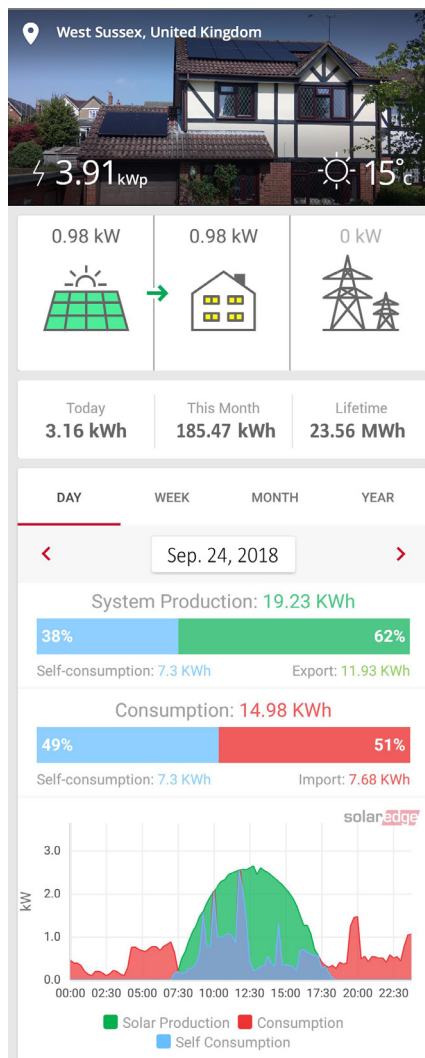

Installation SolarEdge avec compteur d'énergie

Légende du graphique de supervision

- **Production solaire:** production à partir de l'installation PV
- **Autoconsommation:** autoconsommation d'énergie solaire
- **Consommation:** énergie importée du réseau

À propos de SolarEdge

SolarEdge est un leader mondial des technologies de gestion intelligente de l'énergie. En s'appuyant sur des ressources d'ingénierie de premier plan au niveau mondial et en misant sans cesse sur l'innovation, SolarEdge développe les solutions énergétiques intelligentes qui alimentent nos vies et suscitent les progrès futurs.

f SolarEdge
@SolarEdgePV
@SolarEdgePV
SolarEdgePV
SolarEdge
info-FR@solaredge.com

solaredge

solaredge.com

©SolarEdge Technologies, Ltd.
Tous droits réservés
Rv: 11/2018/V01/FR
Sous réserve de modifications sans préavis.