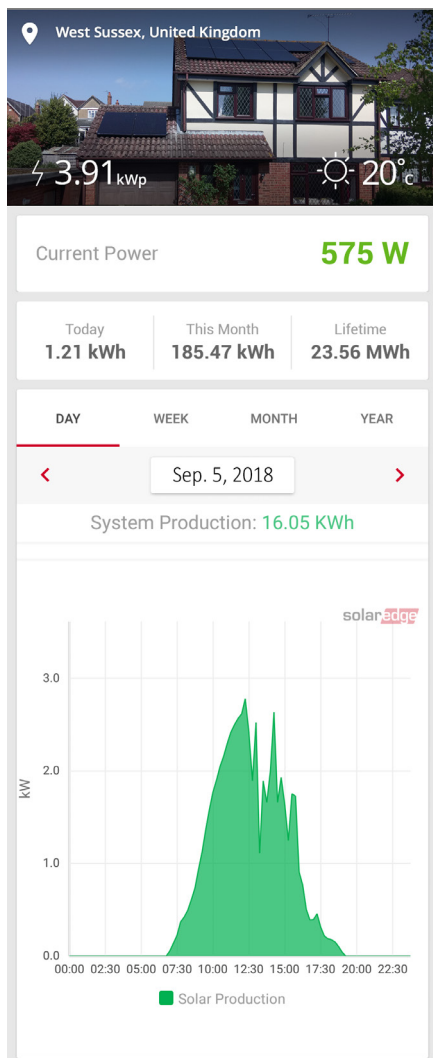

Obtenez un aperçu en temps réel de la production et de la consommation d'énergie de votre maison.

Une fois le compteur d'énergie SolarEdge installé, utilisez la plateforme de supervision pour visualiser les niveaux de production et de consommation énergétique de votre maison.

Installation SolarEdge sans compteur d'énergie