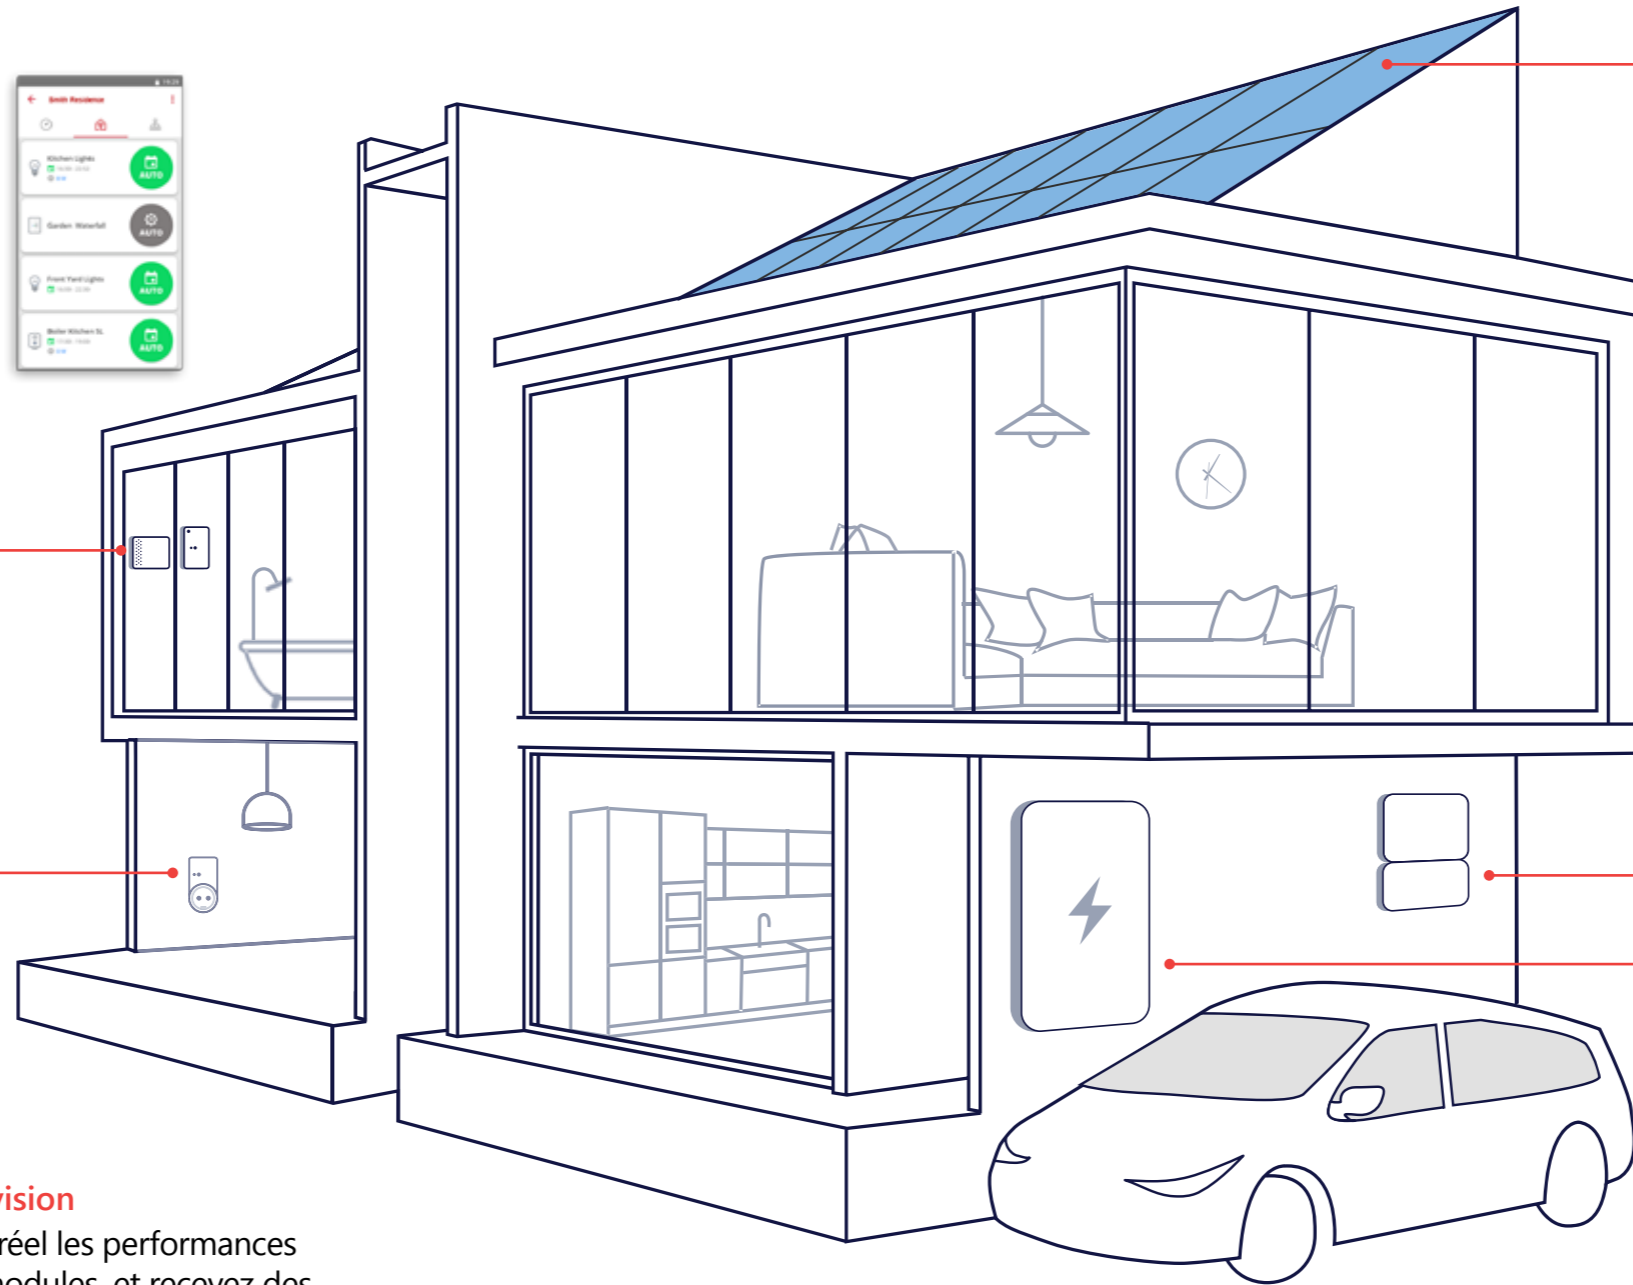

/ La solution résidentielle complète de SolarEdge

Gestion intelligente de l'énergie

Utilisation du surplus d'électricité photovoltaïque pour alimenter pompes à chaleur, chaudières, éclairage et autres appareils électroménagers.

Contrôle automatique et nomade des appareils intelligents via la plateforme de supervision SolarEdge

Plateforme de supervision

Visualisez en temps réel les performances du système et des modules, et recevez des notifications sur les appareils mobiles

Visibilité de la production et de la consommation d'énergie, du niveau de charge de la batterie et de l'état de charge du VE

Alertes automatiques

Accès possible en permanence depuis votre appareil mobile où que vous soyez