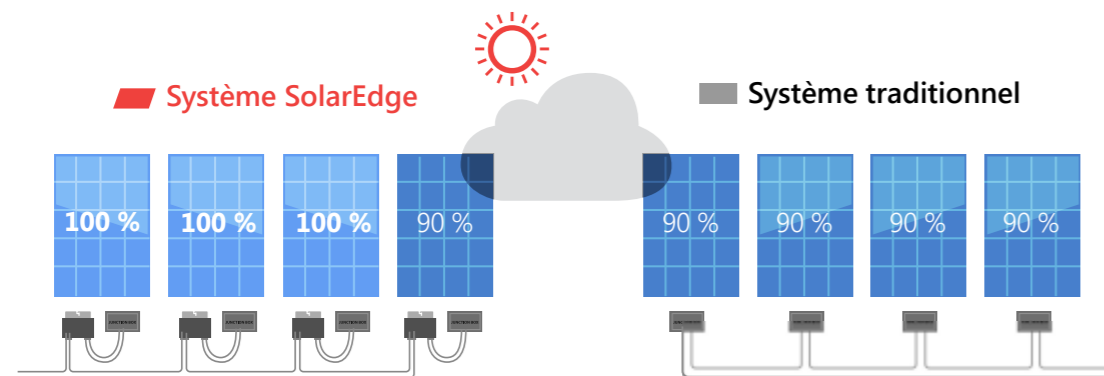

Les solutions énergétiques intelligentes de SolarEdge

Optimisez votre système solaire avec SolarEdge

SolarEdge permet de produire plus d'énergie que les systèmes traditionnels. Chaque module solaire de votre toiture est équipé d'un optimiseur de puissance, ce qui optimise son rendement.

Gère la production du système, l'alimentation de la batterie, la charge des véhicules électriques et l'intelligence énergétique.

StorEdge®

Stockage de l'énergie solaire dans des batteries pour une utilisation en cas de besoin

/ Pourquoi choisir un système SolarEdge pour alimenter votre maison ?

Plus d'énergie provenant du soleil

Plus de puissance = plus d'économies sur votre facture d'électricité

Dans une installation photovoltaïque, chaque module a un point de puissance maximum individuel. Les différences entre les modules entraînent des pertes de puissance et peuvent, dans le temps, entraîner une sous-performance de l'ensemble du système.

Avec les onduleurs traditionnels, le panneau le plus faible diminue la performance de tous les panneaux. Avec SolarEdge, chaque panneau produit une énergie maximale, et les pertes de puissance sont éliminées.