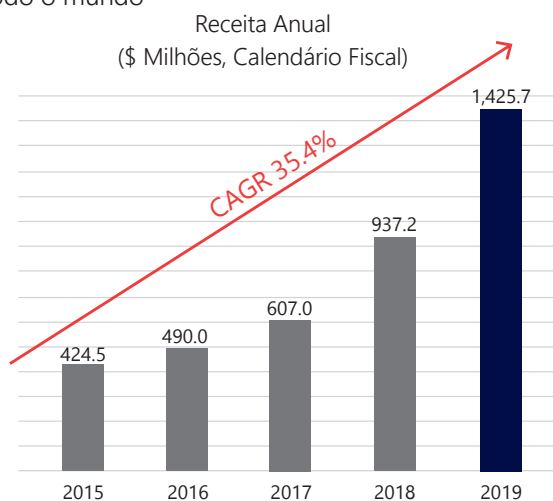

Embarques desde 2010

- Mais de 2 milhões de inversores e mais de 45 milhões de otimizadores de potência vendidos em todo o mundo
- A plataforma de monitoramento da SolarEdge rastreia continuamente mais de um milhão de instalações em todo o mundo